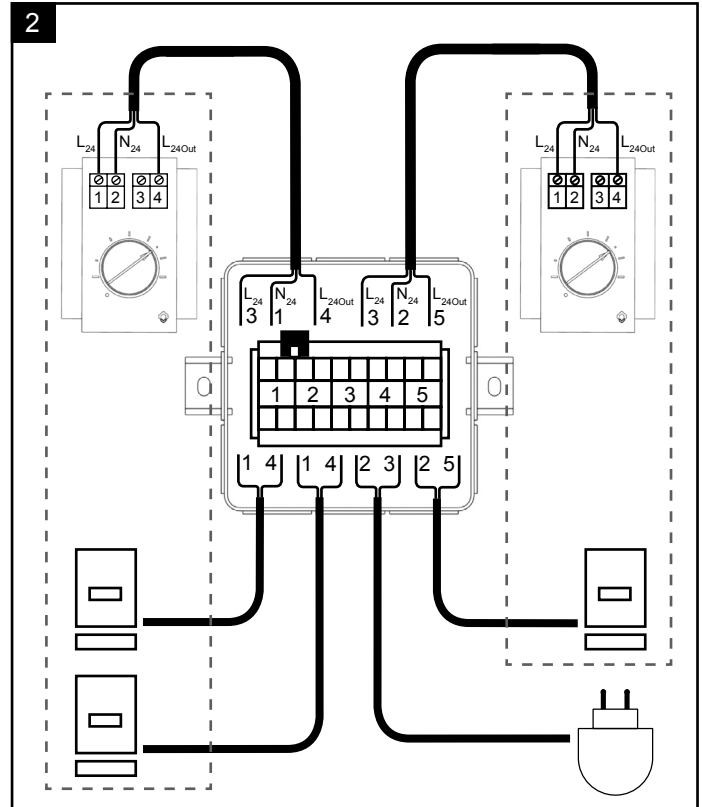

# Quick guide

Trådbunden basenhet EC2

Wired control unit EC2

Langallinen keskusyksikkö EC2

Коммутационный блок EC2. Проводное подключение термостатов.

67412

Thermotech

### Inkoppling

*Bild 1* 1 termostat och 4 ställdon.  
*Bild 2* 2 termostater och 3 ställdon.

### Teknisk data

**Strömförsörjning** 230/24V AC, 20VA. Extern transformator.  
**Dimensioner** 85 x 85 x 40 mm  
Endast för inomhusbruk.

### Technical data

**Power supply** 230/24V AC, 20VA. External AC adapter.  
**Dimensions** 85 x 85 x 40 mm  
Indoor use only.