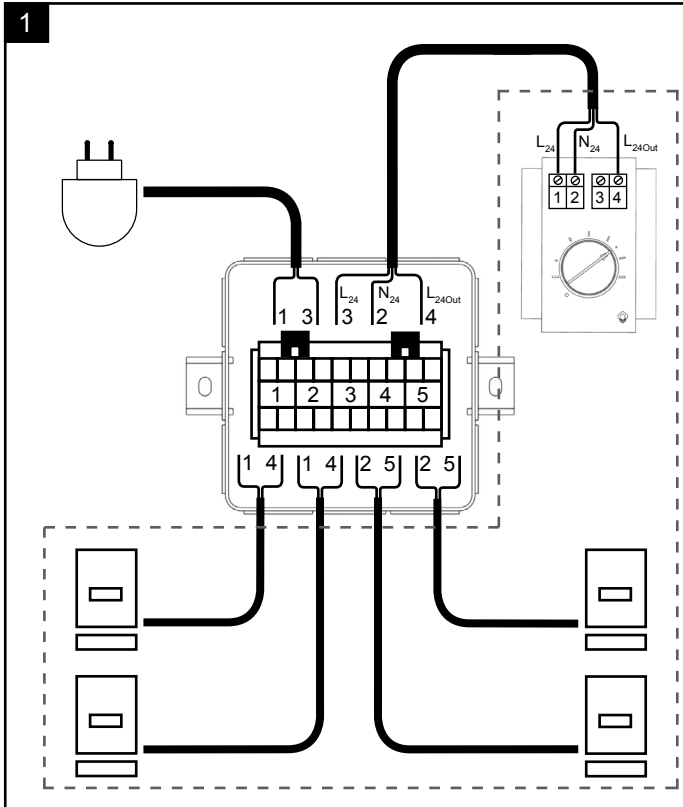

# Quick guide

Trådbunden basenhet EC2

Wired control unit EC2

Langallinen keskusyksikkö EC2

Коммутационный блок EC2. Проводное подключение термостатов.

67412

Thermotech

### Teknisk data

**Strömförsörjning** 230/24V AC, 20VA. Extern transformator.  
**Dimensioner** 85 x 85 x 40 mm  
Endast för inomhusbruk.

### Technical data

**Power supply** 230/24V AC, 20VA. External AC adapter.  
**Dimensions** 85 x 85 x 40 mm  
Indoor use only.

### Технические данные

**Электропитание** 230/24В, 20 Ватт, внешний трансформатор.  
**Размер** 85 x 85 x 40 мм  
Для использования внутри помещений.